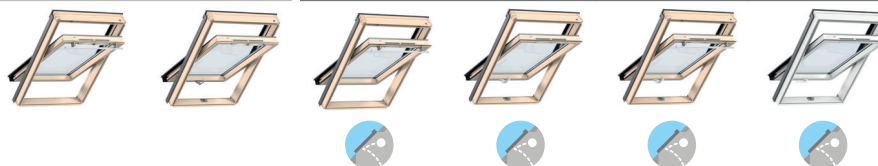

GZR 3050 GZR 3050B GLR 3073 GLR 3073B GLR 3073BT GLP 0073B

Способ открывания	Ручка сверху	Ручка снизу	Ручка сверху	Ручка снизу	Универсал: две ручки	Ручка снизу
Материал/покрытие	Дерево/лак	Дерево/лак	Дерево/лак	Дерево/лак	Дерево/лак	ПВХ
Камеры стеклопакета/газ	1/аргон	1/аргон	1/аргон	1/аргон	1/аргон	1/аргон