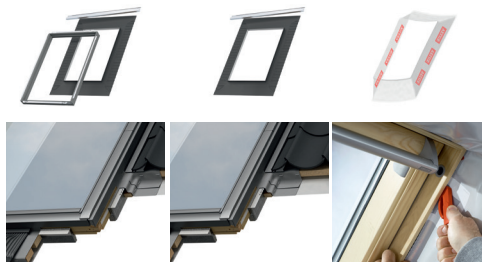

BDХ 2000

BFХ 1000

BBХ 0000

Гидро- и тепло-изоляция

Гидро-изоляция

Пароизоляция

C

Качественная внутренняя отделка